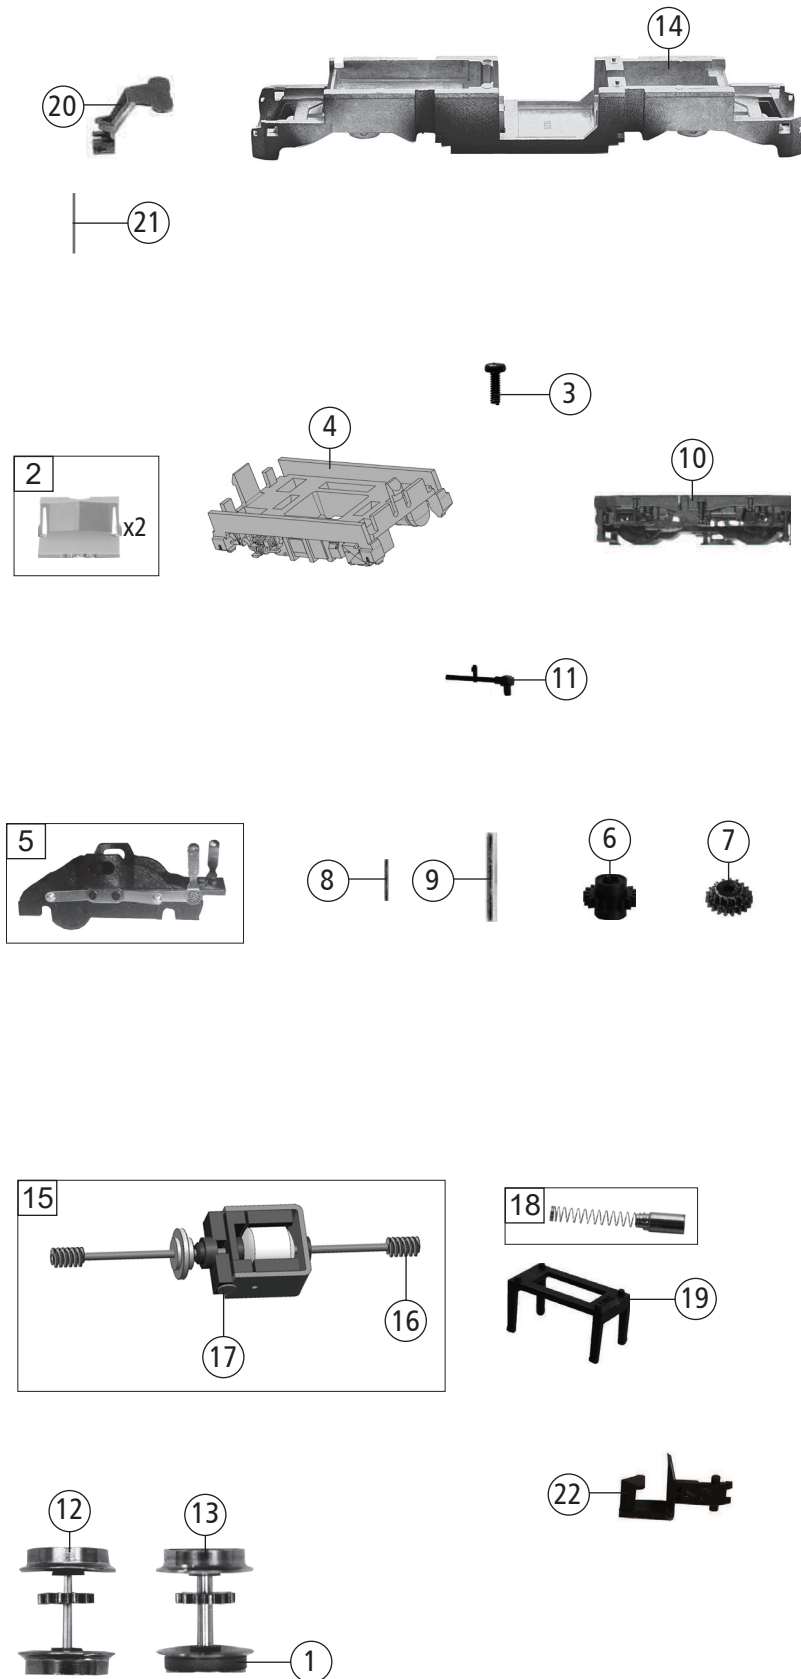

Pos. Nr. Pos.no.	Beschreibung Description	Art.-Nr. Art.no.	Preisgruppe Price bracket
7560017	CISALPINO 484	=	N
7570017		=	N
1	Haftreifen Traction tyre	00547002	1
2	TS - Deichselabdeckung Part set-Shaft cover	43724501	9
3	GF-Schraube M1,6x4 mm GF-Screw	114850	3
4	Trafowanne Transformer tub	33738802	6
5	Drehgestellblock kpl. Bogie block compl.	45724504	18
6	Zahnrad Z=10/21 Gear	56719600	5
7	Zahnrad Z=18 Gear	56719500	5
8	Achse f. Zahnrad Axle for gears	00527009	1
9	Achse Axle	00527010	1
10	Drehgestellrahmen Bogie frame	41738804	11
11	Zugkraftanlenkung Bogie linkage	19739001	6
12	Radsatz m. Zahnrad o. Nut Wheelset w. gear w/o groove	53717600	15
13	Radsatz m. Zahnrad m. 1 Nut Wheelset w. gear w. 1 groove	53717700	15
14	Grundrahmen Main frame	40724504	19
15	Motor m. Schwungm.+2 Schnecken Motor w. flywheel+2 wormgears	50738901	29
16	Schnecke Wormgear	56762500	6
17	Bürstenhalter Carbon brush holder	50780400	4
18	Kohlebürste+Bürstenfeder Carbon brush+Spring	89745	9
19	Motorhalter Motor retainer	50792000	8
20	Kupplungsdeichsel Draw bar	00387006	5
21	Richtfeder Straightening spring	00767008	1
22	KUPPLUNG N-SPUR Coupling	98189	6